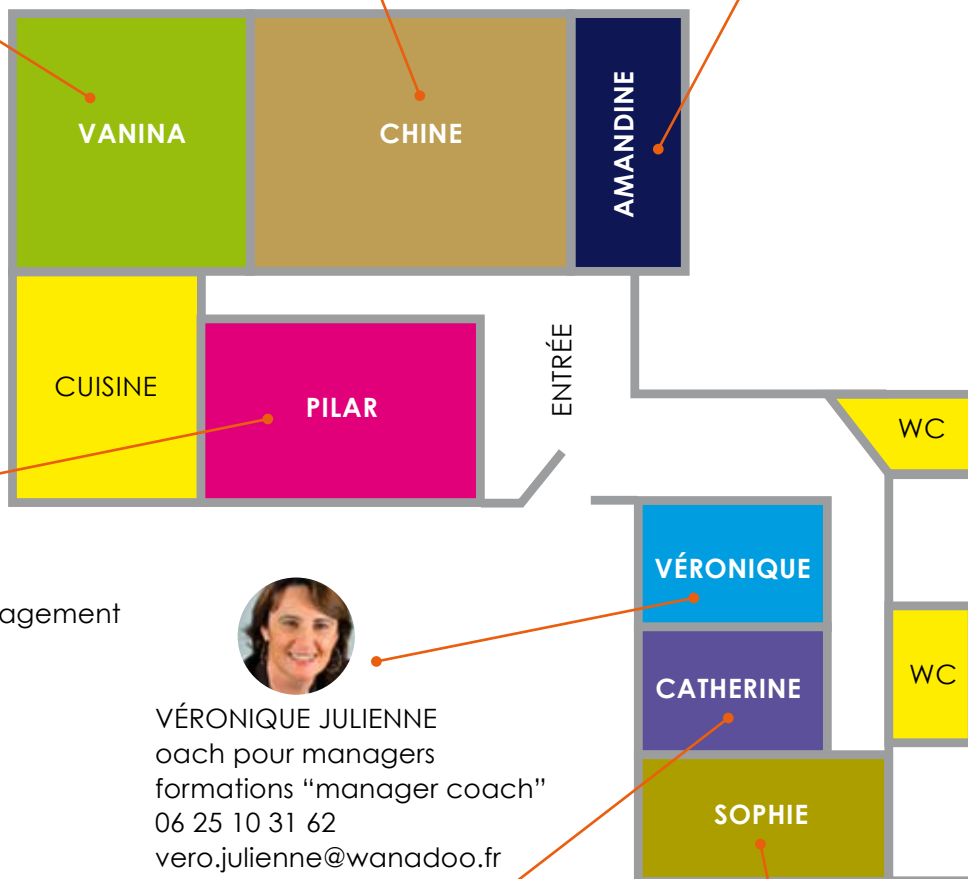

18H30 FIN DE LA JOURNÉE ET...

DÉBUT DE LA RÉUSSITE EN GRAND AU FEMININ !

8 MARS 2010 RÉUSSIR EN GRAND AU FEMININ

PLAN DES LOCAUX ET CONTACTS

VANINA GALLO
identité créatrice de valeur
06 07 56 40 33
contact@vaninagallos.fr
www.vaninagallos.fr

CHINE LANZMANN
leadership féminin
06 16 26 10 62
chine@lanzmann.com
www.womanimpact.com

AMANDINE NEUVILLE
coach jeunes ambitieux
06 03 67 40 26
amandine@womanimpact.com
http://amandinecoach.typepad.fr

PILAR LOPEZ
sophrologue en management
06 63 60 11 26
pilar.lopez@k-listo.fr
www.k-listo.fr